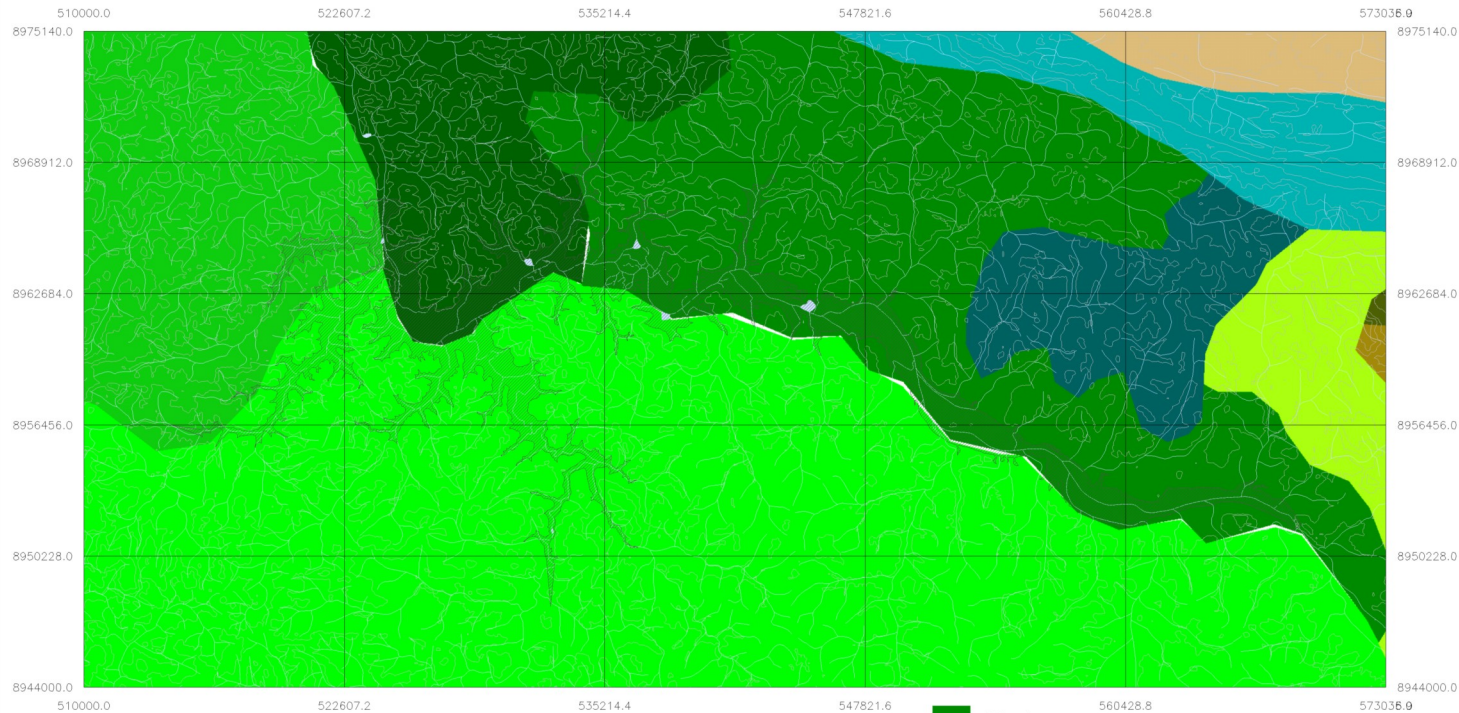

# Mapa de Vegetação - Teles Pires

3,6 0 3,6 7,2 10,8 14,4 km

UTM - SAD69

- Rios
- Lagos
- Reservatório
- Curvas de nível  
Eqüidistância (50 m)

- Dbe1
- Dse
- Dse1
- Asp
- Asc
- Asc1
- Fse4
- Cse4
- Sd4

**Dbe1:** Floresta Ombrófila Densa de Terras Baixas com Dossel Emergente.

**Dse:** Floresta Ombrófila Densa Submontana com Dossel Emergente.

**Dse1:** Floresta Ombrófila Densa Submontana com Dossel Emergente.

**Asp:** Floresta Ombrófila Aberta Submontana com Palmeiras.

**Asc:** Floresta Ombrófila Aberta Submontana com Cipós.